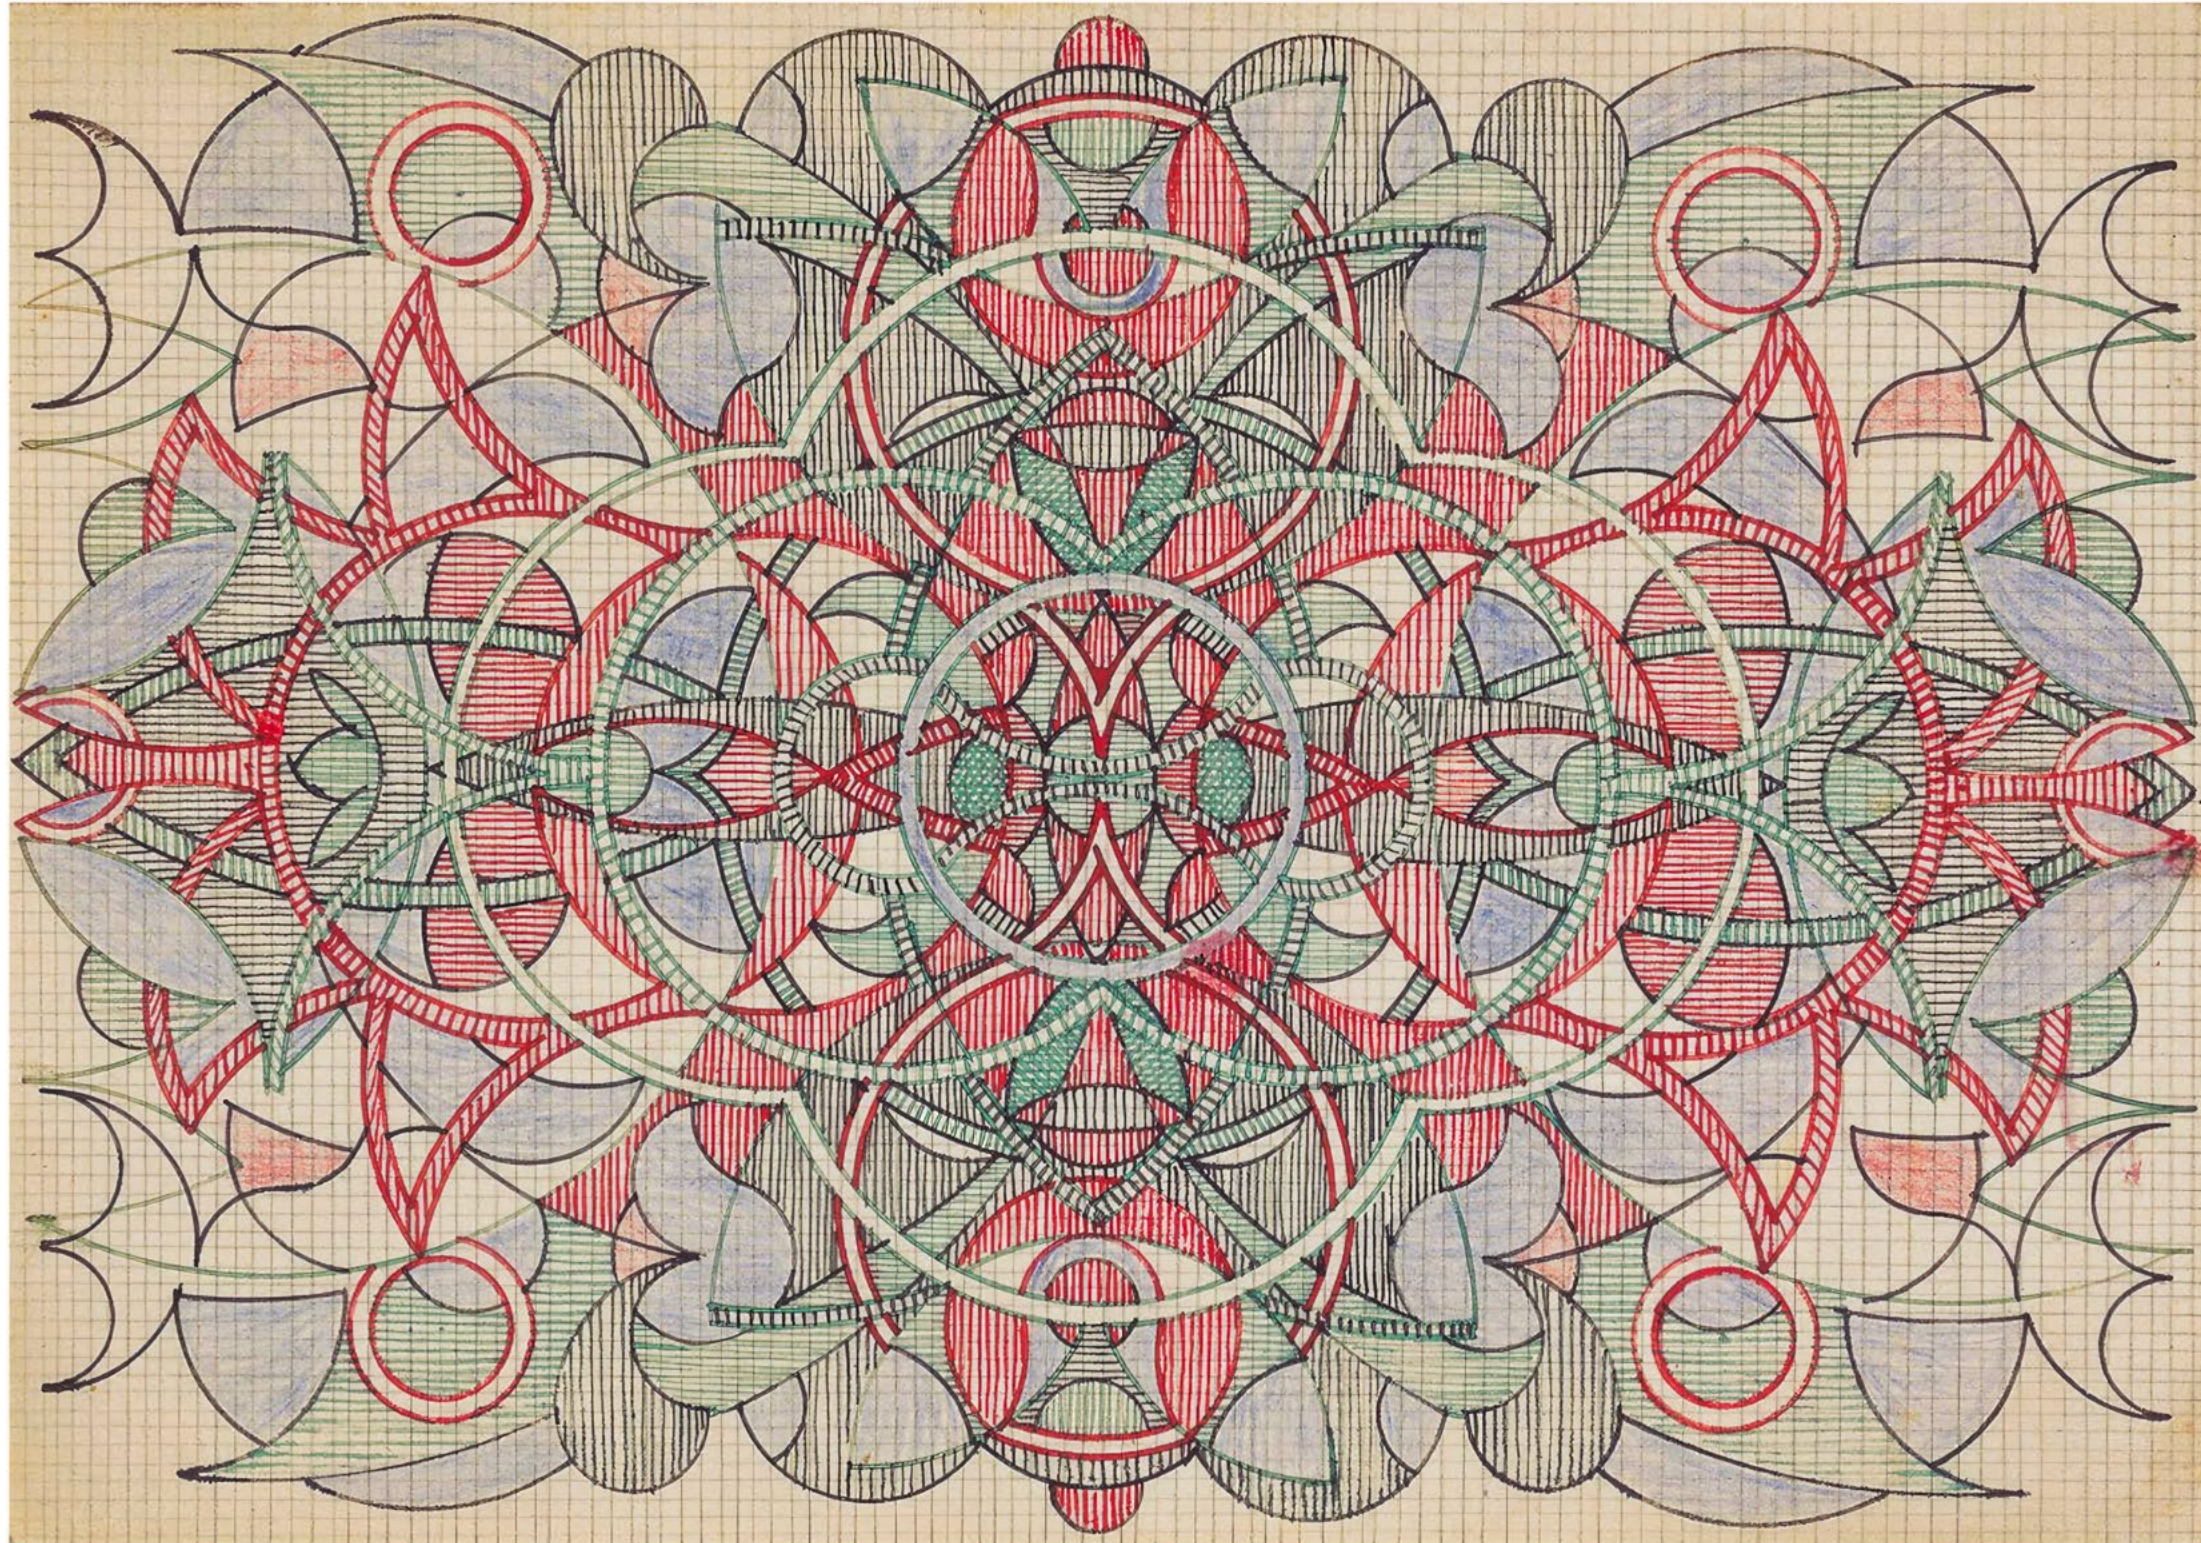

Réglé à la mesure du silence.

Tuned to the measure of silence.

ANONYME (le cheminot, dit)

XXe siècle (République Tchèque)

BIOGRAPHIE

La seule information que nous possédions de ces dessins est que leur auteur était cheminot.

ANONYMOUS (known as “The Railway Worker”)

20th century (Czech Republic)

BIOGRAPHY

The only information we have about these drawings is that their author was a railway worker.

Anonyme (Tchèque)
Sans titre, XXe siècle, Encre, crayon de couleur
et mine graphite sur papier, 14,9 x 21,2 cm

ART BRUT / donation Bruno Decharme au MNAM-CP / 2021

Anonyme (Tchèque)
Sans titre, XXe siècle, encre sur papier, 17,5 x 21,2 cm

ART BRUT / donation Bruno Decharme au MNAM-CP / 2021