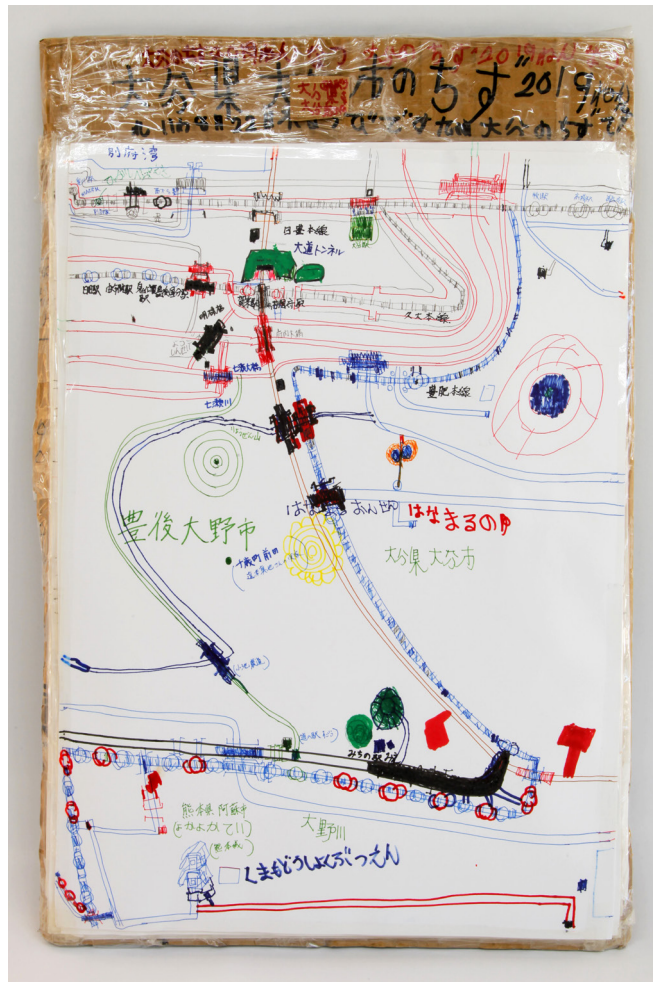

SHIN ryotaro

27 novembre 1986 . japon

Ryotaro Shin réside à Bundo-Uno. Il partage son temps entre le dessin, la lecture des cartes de train, la conversation et la chanson.

Relevés de lignes ferroviaires plus ou moins imaginaires, ses œuvres recensent des connexions, des gares, des trajets secrets, échos d'harmonies synaptiques plus mystérieuses encore. La feuille est ensuite scotchée sur du carton d'emballage où figurent, tracés au large stylo feutre, des codes et des formules supplémentaires.

Ryotaro Shin resides in Bundo-Uno. He divides his time between drawing, reading train cards, conversation and song.

Recorded from more or less imaginary railway lines, his works identify connections, stations, secret routes, echoes of even more mysterious synaptic harmonies. The sheet is then taped to cardboard packaging on which appear, drawn with a large felt-tip pen, additional codes and formulas.

TECHNIQUE: feutre sur papier et carton, ruban adhésif

DIMENSIONS: 62,5 × 41 cm

DATE: 2019