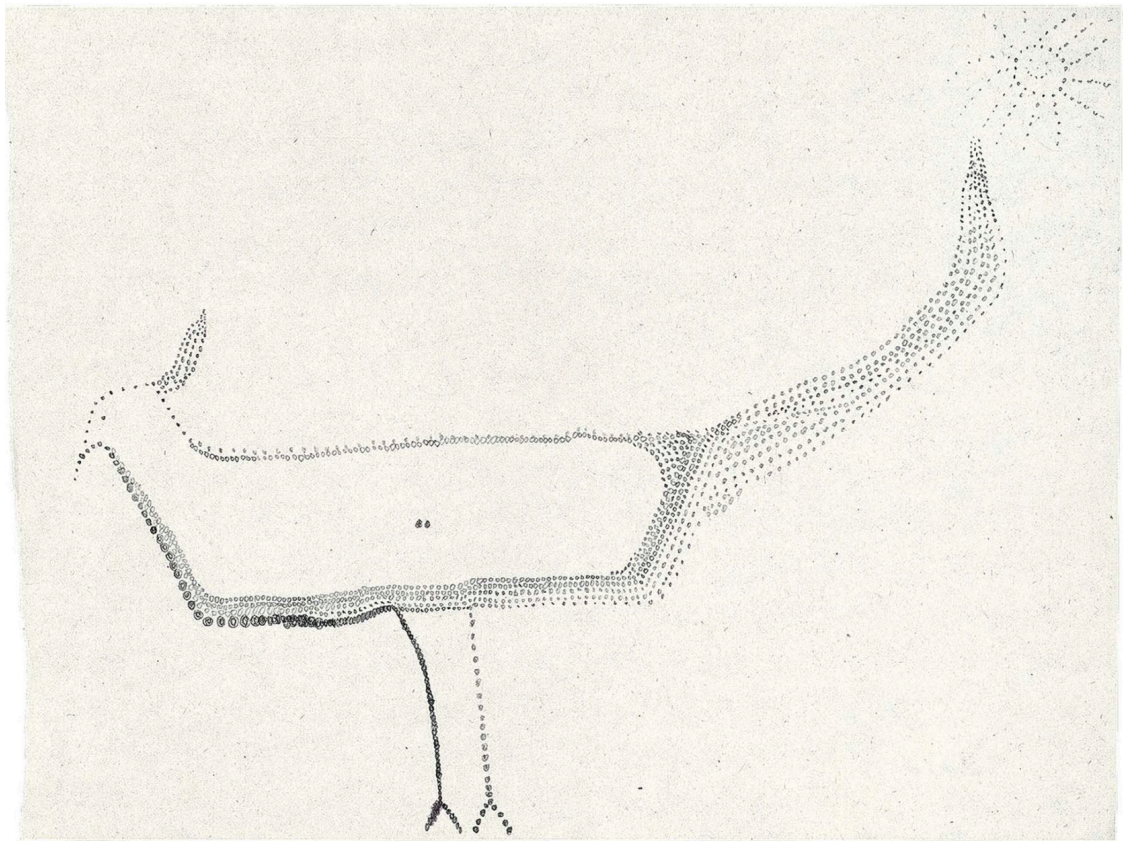

L. K.

république tchèque

Nous ne possédons aucun renseignement concernant cet artiste dont l'œuvre vient d'un hôpital psychiatrique proche de Prague.

We have no information about this artist.

TECHNIQUE: mine de plomb sur papier

DIMENSIONS: 21 × 28,2 cm

DATE: vers 2000