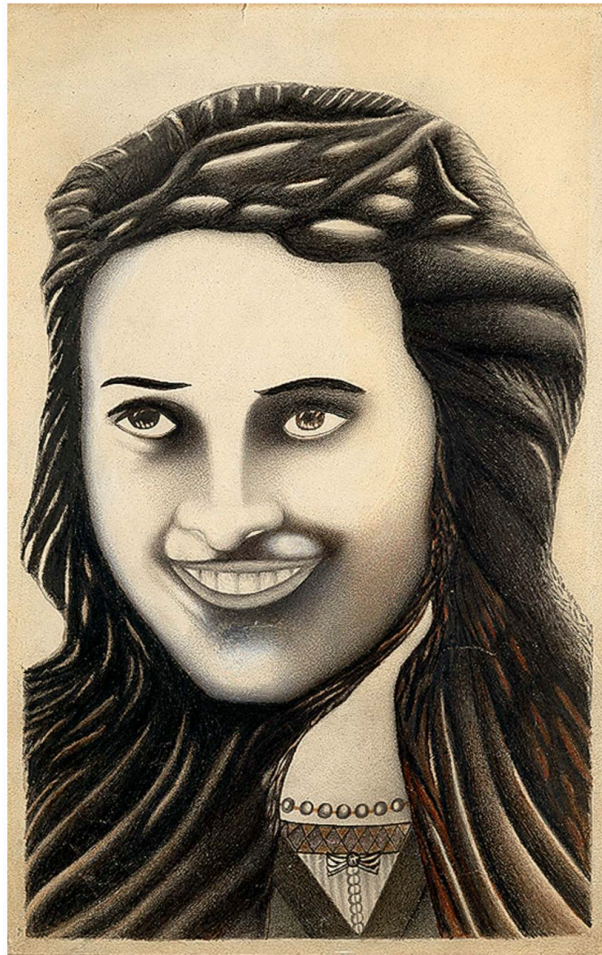

ANONYME . france (07)

Nous ne possédons aucune information sur l'auteur de ce dessin qui a été réalisé dans le cadre d'un hôpital psychiatrique de la région parisienne.

Both works were created in a psychiatric hospital in Paris.

TECHNIQUE: crayon de couleur sur papier

DIMENSIONS: 33 x 21 cm

DATE: vers 1940